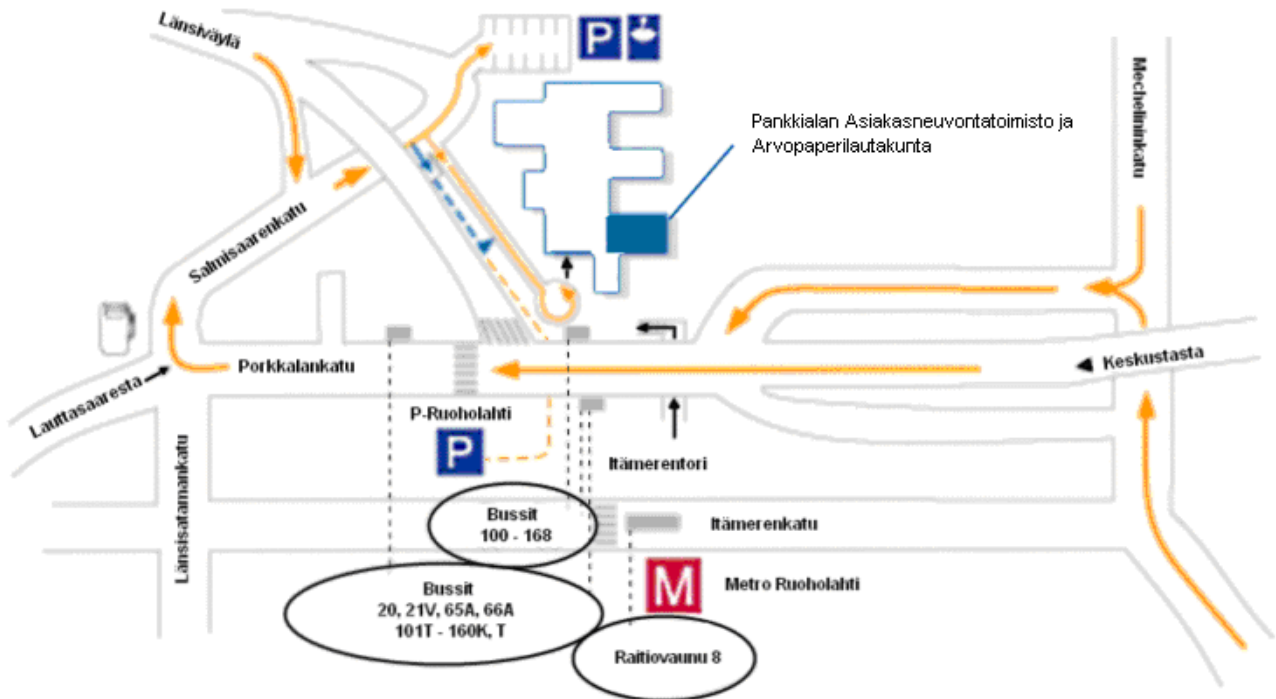

# Miten löydät Pankkialan Asiakasneuvontatoimiston ja Arvopaperilautakunnan tiloihin

Pankkialan Asiakasneuvontatoimisto ja Arvopaperilautakunta sijaitsevat osoitteessa **Porkkalankatu 1, 00180 Helsinki**, Ruoholahti (Ilmarisen pääkonttorin talo).

## Metrolla

Ruoholahden metroasemalta nouset Itämerenkadulle, josta kävelet Itämerentorin poikki alikulkutunneliin ja Porkkalankadun alitse. Pääsisäänkäynti sijaitsee rakennuksen julkisivun vasemmassa reunassa.

## Raitiovaunulla

Raitiovaunu nro 8 pysähtyy Itämerenkadulla, josta kävelet Itämerentorin poikki alikulkutunneliin ja Porkkalankadun alitse. Pääsisäänkäynti sijaitsee julkisivun vasemmassa reunassa.

Asiakaspaikoitus sijaitsee talon alakerrassa sijaitsevassa parkkihallissa, jonne pääsee kääntymällä Länsiväylän alittavan sillan jälkeen oikealle ja alas. Parkkihallissa asiakaspaikat löytää sinistä viivaa seuraamalla, ja paikat sijaitsevat sinisen seinän vieressä. Sinisen seinän vieressä olevalla hissillä pääsee infopisteen (1. krs) luo, josta ohjaus eteenpäin.